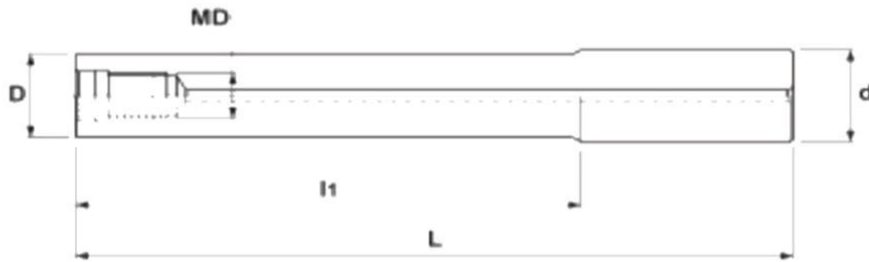

Special Offers!

RAMSTAR

Part Description	D	l1	L	d	MD	\$ (USD)
ILMSN-M6-40-95-S12C	11.5	40	95	12	M6	\$155.00
ILMSN-M6-80-135-S12C	11.5	80	135	12	M6	\$195.00
ILMSN-M8-55-120-S16C	15.5	55	120	16	M8	\$225.00
ILMSN-M8-70-180-S16C	15.5	70	180	16	M8	\$295.00
ILMSN-M8-90-150-S16C	15.5	90	150	16	M8	\$295.00
ILMSN-M8-100-175-S16C	15.5	100	175	16	M8	\$255.00
ILMSN-M8-120-200-S16C	15.5	120	200	16	M8	\$325.00
ILMSN-M10-55-100-S20C	18.5	55	100	20	M10	\$325.00
ILMSN-M10-55-150-S20C	18.5	55	150	20	M10	\$395.00
ILMSN-M10-90-150-S20C	18.5	90	150	20	M10	\$355.00
ILMSN-M10-140-200-S20C	18.5	140	200	20	M10	\$395.00
ILMSN-M12-55-120-S25C	24	55	120	25	M12	\$425.00
ILMSN-M12-55-265-S25C	24	55	265	25	M12	\$595.00
ILMSN-M12-75-140-S25C	24	75	140	25	M12	\$425.00
ILMSN-M12-105-170-S25C	24	105	170	25	M12	\$455.00
ILMSN-M12-105-170-S25.4C	24	105	170	25.4	M12	\$455.00
ILMSN-M12-125-190-S25C	24	125	190	25	M12	\$495.00
ILMSN-M12-150-220-S25C	24	150	220	25	M12	\$595.00
ILMSN-M12-150-265-S25C	24	150	265	25	M12	\$595.00